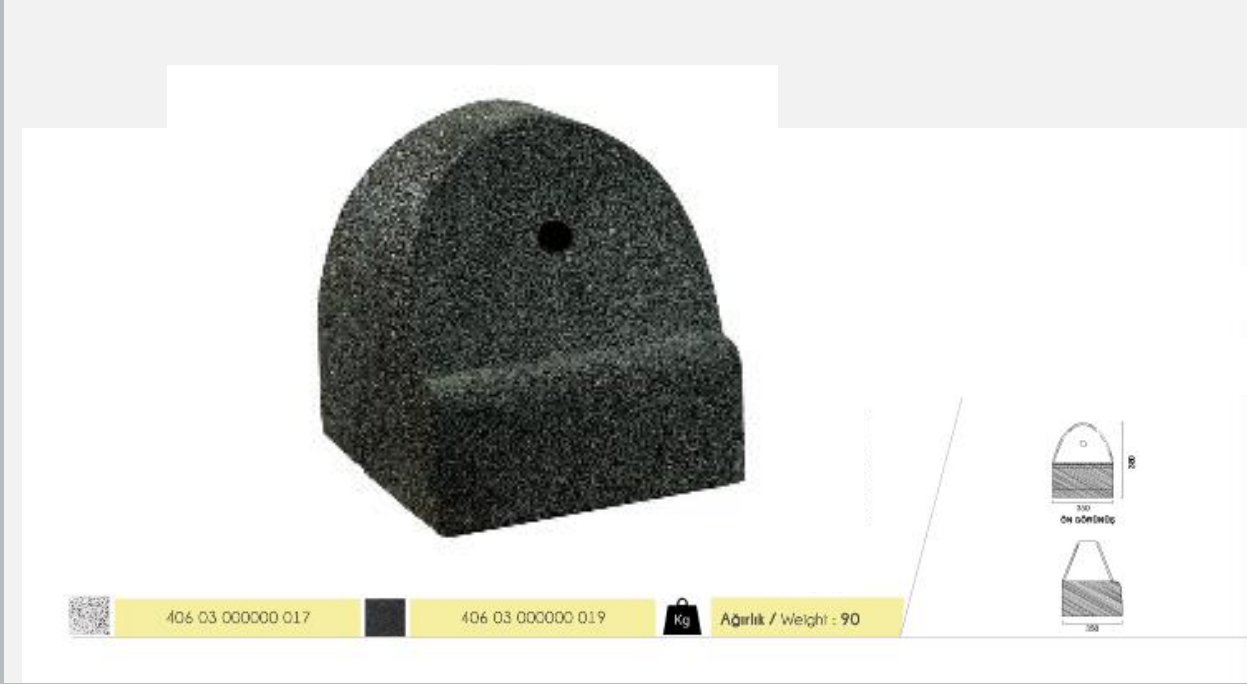

BAGDAT BOLLARD

DIMENSIONS | 400 X 400 X 400mm

MANTAR BOLLARD

DIMENSIONS | 270 X 800 X 650mm

BOLLARDS | CONCRETE

DEKO BOLLARD

DIMENSIONS | 400 X 400 X 800mm

Ağırlık / Weight : 145 Kg 406 03 000000 024 406 03 000000 023

DEKO SMALL BOLLARD

DIMENSIONS | 400 X 400 X 400mm

BOLLARDS | CONCRETE

BOLLARDS | CONCRETE

KURE BOLLARD

DIMENSIONS | 400 X 400 X 400mm

L BORDURE

DIMENSIONS | 270 X 800 X 650mm