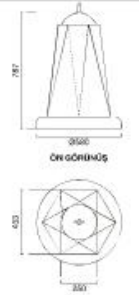

BAGDAT BOLLARD

DIMENSIONS | 400 X 400 X 400mm

MANTAR BOLLARD

DIMENSIONS | 270 X 800 X 650mm

BOLLARDS | CONCRETE

DEKO BOLLARD

DIMENSIONS | 400 X 400 X 800mm

Ağırlık / Weight : 145 Kg 406 03 000000 024 406 03 000000 023

DEKO SMALL BOLLARD

DIMENSIONS | 400 X 400 X 400mm

BOLLARDS | CONCRETE

BOLLARDS | CONCRETE

KURE BOLLARD

DIMENSIONS | 400 X 400 X 400mm

L BORDURE

DIMENSIONS | 270 X 800 X 650mm

BOLLARDS | CONCRETE

BOLLARDS | CONCRETE

Ağırlık / Weight : 160

406 03 000000 028

406 03 000000 027

5

406 03 000000 012

406 03 000000 013

Ağırlık / Weight : 151

DINAMİK BOLLARD

DIMENSIONS | 400 X 400 X 400mm

SELÇUK BOLLARD

DIMENSIONS | 270 X 800 X 650mm

BOLLARDS

| CONCRETE

BOLLARDS | METAL