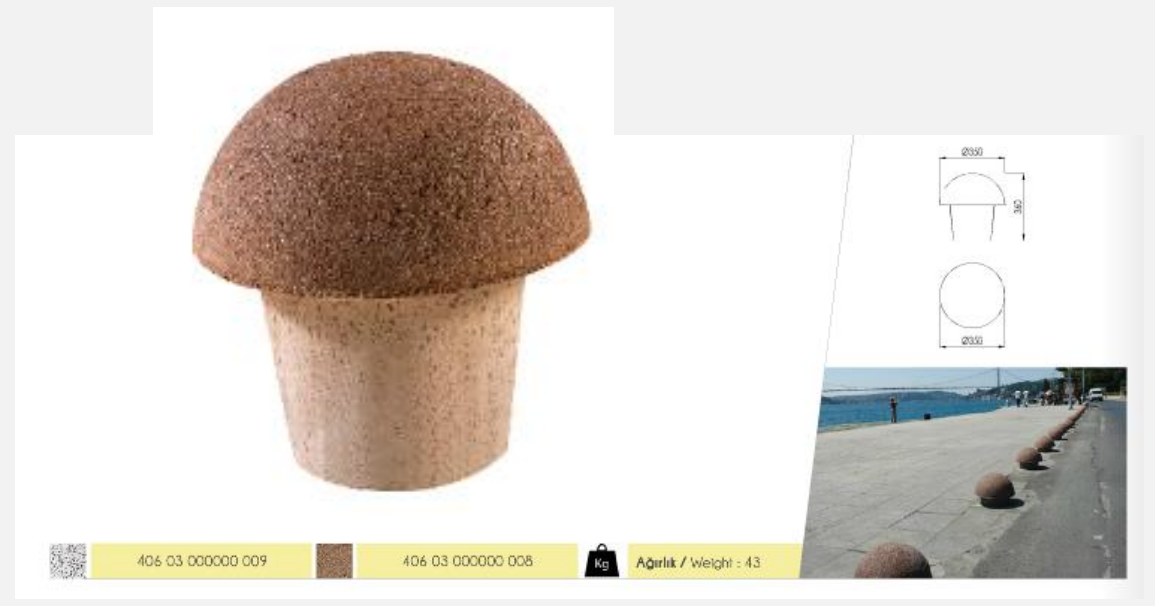

406 03 000000 026

Ağırlık / Weight : 180

DOGAL BOLLARD

DIMENSIONS | 600 X 600 X 470mm

DAVET BOLLARD

DIMENSIONS | 270 X 800 X 650mm

BOLLARDS | CONCRETE

BOLLARDS | CONCRETE

BAGDAT BOLLARD

DIMENSIONS | 400 X 400 X 400mm

MANTAR BOLLARD

DIMENSIONS | 270 X 800 X 650mm

BOLLARDS | CONCRETE

DEKO BOLLARD

DIMENSIONS | 400 X 400 X 800mm

Ağırlık / Weight : 145 Kg 406 03 000000 024 406 03 000000 023

DEKO SMALL BOLLARD

DIMENSIONS | 400 X 400 X 400mm

BOLLARDS | CONCRETE

BOLLARDS | CONCRETE

KURE BOLLARD

DIMENSIONS | 400 X 400 X 400mm

L BORDURE

DIMENSIONS | 270 X 800 X 650mm