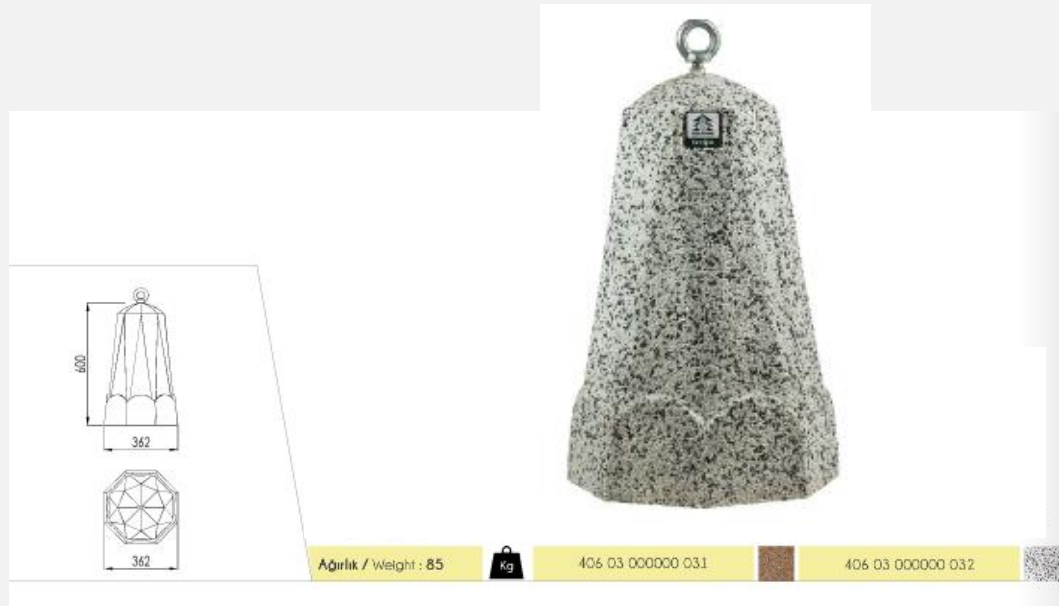

406 03 000000 026

Ağırlık / Weight : 180

DOGAL BOLLARD

DIMENSIONS | 600 X 600 X 470mm

DAVET BOLLARD

DIMENSIONS | 270 X 800 X 650mm

BOLLARDS | CONCRETE

BOLLARDS | CONCRETE

BAGDAT BOLLARD

DIMENSIONS | 400 X 400 X 400mm

MANTAR BOLLARD

DIMENSIONS | 270 X 800 X 650mm

BOLLARDS | CONCRETE

DEKO BOLLARD

DIMENSIONS | 400 X 400 X 800mm

Ağırlık / Weight : 145 Kg 406 03 000000 024 406 03 000000 023

DEKO SMALL BOLLARD

DIMENSIONS | 400 X 400 X 400mm

BOLLARDS | CONCRETE

BOLLARDS | CONCRETE

KURE BOLLARD

DIMENSIONS | 400 X 400 X 400mm

L BORDURE

DIMENSIONS | 270 X 800 X 650mm