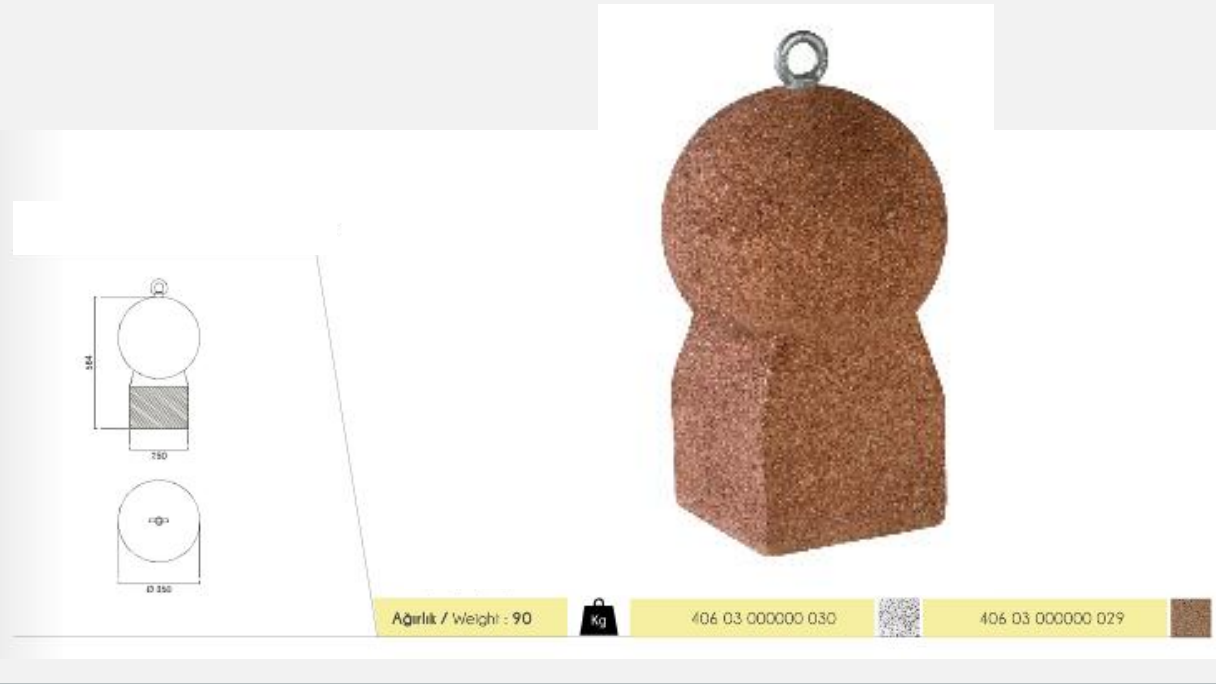

406 03 000000 026

Ağırlık / Weight : 180

DOGAL BOLLARD

DIMENSIONS | 600 X 600 X 470mm

DAVET BOLLARD

DIMENSIONS | 270 X 800 X 650mm

BOLLARDS | CONCRETE

BOLLARDS | CONCRETE

BAGDAT BOLLARD

DIMENSIONS | 400 X 400 X 400mm

MANTAR BOLLARD

DIMENSIONS | 270 X 800 X 650mm

BOLLARDS | CONCRETE

DEKO BOLLARD

DIMENSIONS | 400 X 400 X 800mm

Ağırlık / Weight : 145 Kg 406 03 000000 024 406 03 000000 023

DEKO SMALL BOLLARD

DIMENSIONS | 400 X 400 X 400mm

BOLLARDS | CONCRETE

BOLLARDS | CONCRETE

KURE BOLLARD

DIMENSIONS | 400 X 400 X 400mm

L BORDURE

DIMENSIONS | 270 X 800 X 650mm